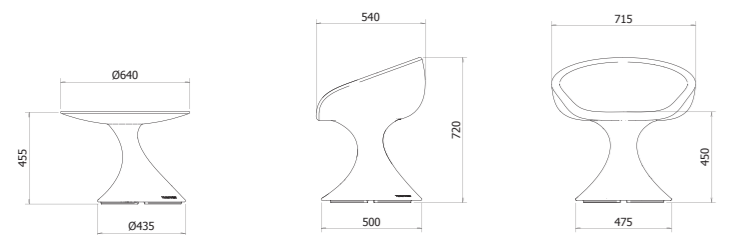

INGOMBRO (mm) / OVERALL DIMENSION (mm):
ANGELICA: H 880 X 615 X 610 | **ORLANDO:** H 485 X 820 X 935

Available colours / **Nude**

DESIGN: STUDIO THESIA PROGETTI

TOM coffee table & **DAISY** armchair
polietilene riciclabile | recyclable polyethylene
Coffee Table COD. B0BH023 | **Armchair** COD. B0BH037

INGOMBRO (mm) / OVERALL DIMENSION (mm):
TOM: 640 X 435 X 455 | **DAISY:** 715 X 540 X 720

TOM | DAISY
FORO SUL FONDO PER RIPIEMIMENTO CON SABBIA O ALTRO MATERIALE ZAVORRA
HOLE AT BOTTOM FOR FILLING WITH SAND OR OTHER BALLAST MATERIAL

DESIGN: STUDIO THESIA PROGETTI

DODÒ stoolbar & **NANÀ** high table
polietilene riciclabile | recyclable polyethylene
Stool COD. B0B8040 | **High Table** COD. B0B9055

INGOMBRO (mm) / OVERALL DIMENSION (mm):
DODÒ: 495 X 415 X 720 | **NANÀ:** 645 X 645 X 1045

INGOMBRO (mm) / OVERALL DIMENSION (mm):
JOHN: 450 X 635 X 780

OPTIONAL
LIGHTING KIT INDOOR (IP20) _ M050010
LIGHTING KIT OUTDOOR (IP44 / IP67) _ M050000

DESIGN: CROUSCALOGERO

SWAP upside down lamp
polietilene riciclabile | recyclable polyethylene
Lamp/Table COD. B0C2025