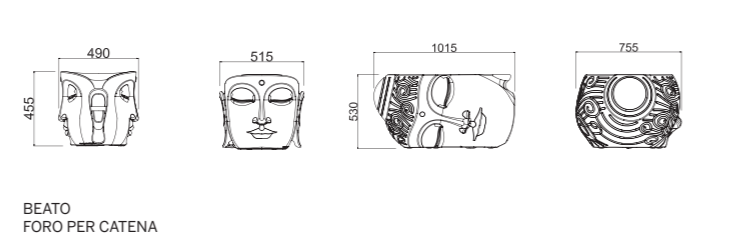

INGOMBRO (mm) / OVERALL DIMENSION (mm):
TOM: 640 X 435 X 455 | **DAISY:** 715 X 540 X 720

TOM | DAISY
FORO SUL FONDO PER RIPIEMIMENTO CON SABBIA O ALTRO MATERIALE ZAVORRA
HOLE AT BOTTOM FOR FILLING WITH SAND OR OTHER BALLAST MATERIAL

DESIGN: STUDIO THESIA PROGETTI

DODÒ stoolbar & **NANÀ** high table
polietilene riciclabile | recyclable polyethylene
Stool COD. B0B8040 | **High Table** COD. B0B9055

INGOMBRO (mm) / OVERALL DIMENSION (mm):
DODÒ: 495 X 415 X 720 | **NANÀ:** 645 X 645 X 1045

INGOMBRO (mm) / OVERALL DIMENSION (mm):
PACIFICO: 1015 X 755 X 530 | **BEATO:** 515 X 490 X 460

BEATO
FORO PER CATENA
CHAIN HOLE

DESIGN: MOREDESIGN

SERENO armchair | totem
polietilene riciclabile | recyclable polyethylene
Armchair COD. B0BB585

INGOMBRO (mm) / OVERALL DIMENSION (mm):
JOHN: 450 X 635 X 780

OPTIONAL
LIGHTING KIT INDOOR (IP20) _ M050010
LIGHTING KIT OUTDOOR (IP44 / IP67) _ M050000

DESIGN: CROUSCALOGERO

SWAP upside down lamp
polietilene riciclabile | recyclable polyethylene
Lamp/Table COD. B0C2025