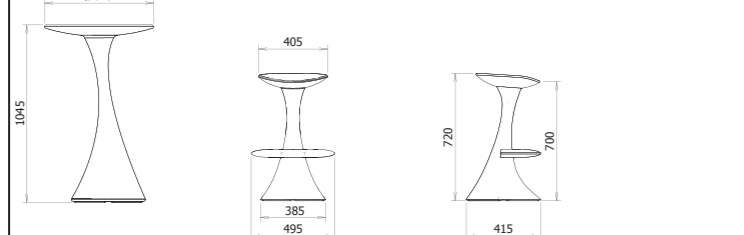

INGOMBRO (mm) / OVERALL DIMENSION (mm):
ANGELICA: H 880 X 615 X 610 | **ORLANDO:** H 485 X 820 X 935

Available colours / **Nude**

DESIGN: STUDIO THESIA PROGETTI

TOM coffee table & **DAISY** armchair
polietilene riciclabile | recyclable polyethylene
Coffee Table COD. B0BH023 | **Armchair** COD. B0BH037

INGOMBRO (mm) / OVERALL DIMENSION (mm):
TOM: 640 X 435 X 455 | **DAISY:** 715 X 540 X 720

TOM | DAISY
FORO SUL FONDO PER RIPIEMIMENTO CON SABBIA O ALTRO MATERIALE ZAVORRA
HOLE AT BOTTOM FOR FILLING WITH SAND OR OTHER BALLAST MATERIAL

DESIGN: STUDIO THESIA PROGETTI

DODÒ stoolbar & **NANÀ** high table
polietilene riciclabile | recyclable polyethylene
Stool COD. B0B8040 | **High Table** COD. B0B9055

INGOMBRO (mm) / OVERALL DIMENSION (mm):
DODÒ: 495 X 415 X 720 | **NANÀ:** 645 X 645 X 1045

INGOMBRO (mm) / OVERALL DIMENSION (mm):
JOHN: 450 X 635 X 780

OPTIONAL
LIGHTING KIT INDOOR (IP20) _ M050010
LIGHTING KIT OUTDOOR (IP44 / IP67) _ M050000

DESIGN: CROUSCALOGERO

SWAP upside down lamp
polietilene riciclabile | recyclable polyethylene
Lamp/Table COD. B0C2025