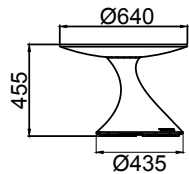

Contract

Pieces per
Packaging

Recyclable

INGOMBRO (mm) / OVERALL DIMENSION (mm): **640 X 435 X 455**

FORO SUL FONDO PER RIEMPIMENTO CON
SABBIA O ALTRO MATERIALE ZAVORRA
HOLE AT BOTTOM FOR FILLING WITH SAND
OR OTHER BALLAST MATERIAL