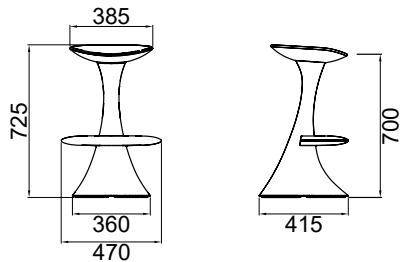

Contract

Pieces per
Packaging

Recyclable

INGOMBRO (mm) / OVERALL DIMENSION (mm): **470 X 415 X 725**

FORO SUL FONDO PER RIEMPIMENTO CON
SABBIA O ALTRO MATERIALE ZAVORRA
HOLE AT BOTTOM FOR FILLING WITH SAND
OR OTHER BALLAST MATERIAL