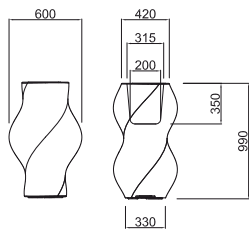

TWENTYFIRST TWISTER

Dressed & Lighting Collection

3 4 _

tall_ **BOA2048**

high_ **BOA2070**

PIASTRA INOX

DISPONIBILE SU RICHIESTA (Pag. 116)

STAINLESS STEEL PLATE

AVAILABLE UPON REQUEST (Page 116)