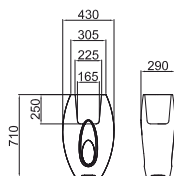

TWENTYFIRST KADABRA

Dressed & Lighting Collection

48_