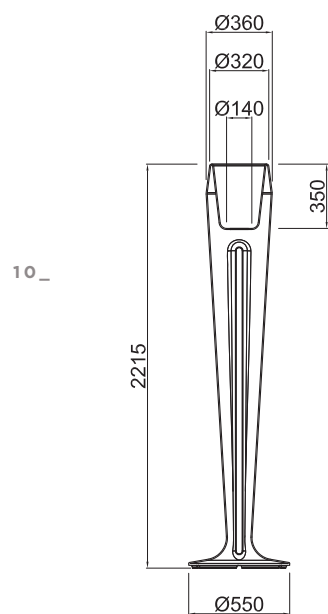

8

FISSAGGIO A PARETE
WALL FIXING

TWENTYFIRST BABELE

Interior Living

Disponibile con o senza led

Available with or without led

PIASTRA INOX

DISPONIBILE SU RICHIESTA (Pag. 116)