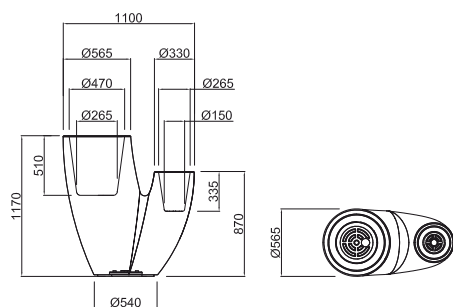

tall_ **BOA4054**

PIASTRA INOX

DISPONIBILE SU RICHIESTA (Pag. 116)

STAINLESS STEEL PLATE

AVAILABLE UPON REQUEST (Page 116)