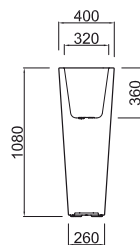

tall_ **BOA7056**