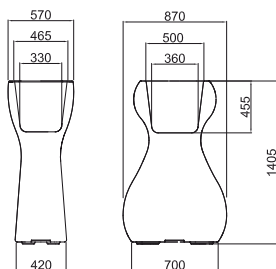

TWENTYFIRST VENUS

Dressed & Lighting Collection

medium_ **BOA5034**

26_

tall_ **BOA5048**

high_ **BOA5070**

PIASTRA INOX
DISPONIBILE SU RICHIESTA (Pag. 116)
STAINLESS STEEL PLATE
AVAILABLE UPON REQUEST (Page 116)