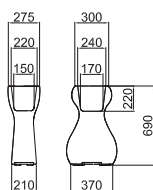

TWENTYFIRST VENUS

Dressed & Lighting Collection

medium_ **BOA5034**

26_