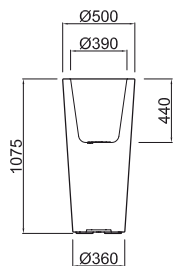

tall_ **BOA8056**