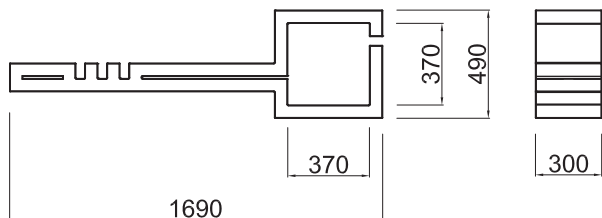

TWENTYFIRST
PASSEPARTOUT

Interior Living

16_

COMPOSITION EXAMPLE