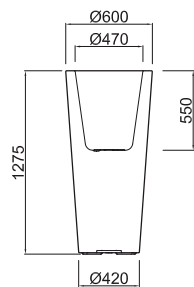

Dressed & Lighting Collection

medium_ **BOA8040**

74_

tall_ **BOA8056**

high_ **BOA8065**

PIASTRA INOX

DISPONIBILE SU RICHIESTA (Pag. 116)

STAINLESS STEEL PLATE