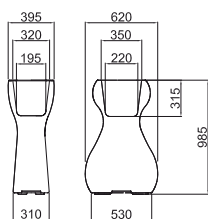

tall_ **BOA5048**