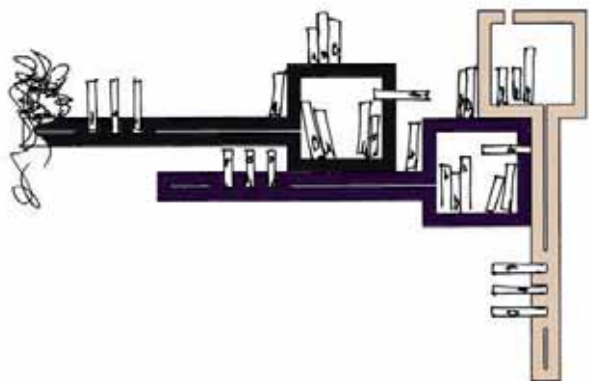

TWENTYFIRST
PASSEPARTOUT

Interior Living

16_

COMPOSITION EXAMPLE