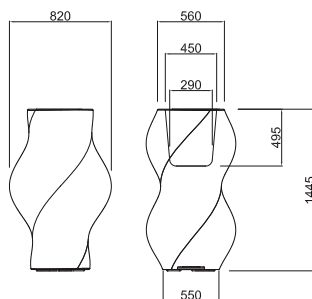

3 4 _

tall_ **BOA2048**

high_ **BOA2070**

PIASTRA INOX

DISPONIBILE SU RICHIESTA (Pag. 116)

STAINLESS STEEL PLATE

AVAILABLE UPON REQUEST (Page 116)