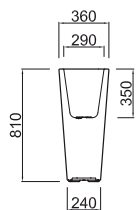

medium_ **BOA7040**

70_