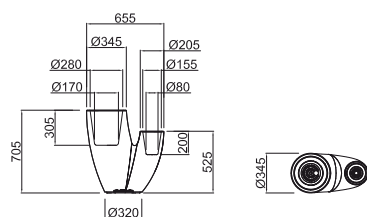

medium_ **BOA4035**