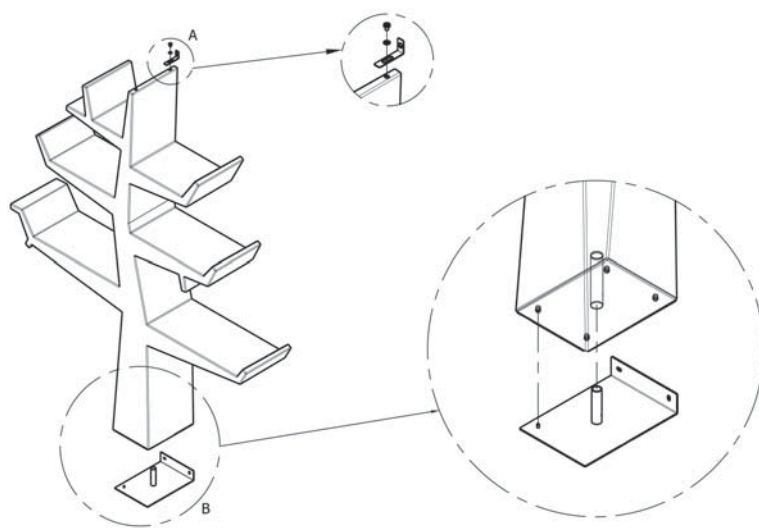

FISSAGGIO A PARETE
WALL FIXING