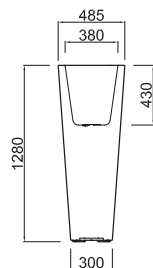

Dressed & Lighting Collection

medium_ **BOA7040**

70_

tall_ **BOA7056**

high_ **BOA7065**

PIASTRA INOX
DISPONIBILE SU RICHIESTA (Pag. 116)
STAINLESS STEEL PLATE
AVAILABLE UPON REQUEST (Page 116)

72_

TWENTYFIRST HILO